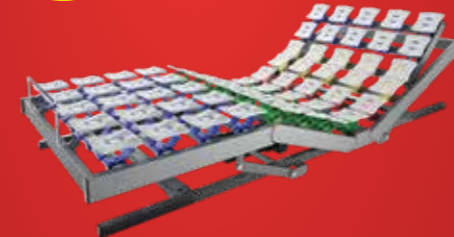

Valable jusqu'au 25 juillet 2026 dans la limite des stocks

jusqu'à
-20%

Matelas

SUPERBA Caslano		90/200 cm	190.-	345.-
DIROY Season medium		160/200 cm	1'090.-	1'570.-
RIPOSA TOUCHSPRING EDELWEISS	Modèle expo	90/200 cm	1'090.-	1'790.-
BICO ISABELLE MOON FIRM		120/200 cm	1'290.-	2'150.-
ROBUSTA Clima soft ou firm		140/190 ou 200 cm	1'290.-	1'750.-
BICO Clima Star medium	Modèle expo	160/200 cm	1'590.-	2'190.-
SWISSFLEX Versa 22 Latex medium avec SEP	Modèle expo	90/200 cm	990.-	1'975.-
BICO ISABELLE NIGHT FIRM		140/200 cm	750.-	1'150.-
FEMIRA firm		90/200 cm	390.-	640.-
TEMPUR PRO PLUS AIR		80 ou 90/200 cm	1'890.-	2'450.-
SUPERBA Clima medium		180/200 cm	1'590.-	2'590.-

jusqu'à
-30%

Exemples stock limité

jusqu'à
-50%

jusqu'à
-30%

Sommiers

TEMPUR FLEX fixe		80 ou 90/200 cm	650.-	840.-
ROBUSTA EVOLUTION à 2 moteurs		80 ou 90/200 cm	1'090.-	1'890.-
SUPERBA Scala 4 moteurs expo		90/200 cm	2'290.-	4'620.-
TEMPUR Premium Flex 2000 à 2 moteurs		80 ou 90/200 cm	1'290.-	1'690.-
ROBUSTA EVOLUTION tête mobile		160/200 cm	890.-	1'190.-
TEMPUR Ergo Smart avec massage à 2 moteurs expo		90/200 cm	1'990.-	2'890.-
DIROY Bilatte tête mobile		140/200 cm	950.-	1'210.-
DOC Match à 4 moteurs radio fréquence		80 ou 90/200 cm	1'990.-	2'590.-
RIPOSA COMBI FLEX 24 à 2 moteurs expo		90/200 cm	1'290.-	1'990.-
SWISSFLEX UNI 08 fixe		80/200 cm	350.-	475.-
ROBUSTA Lit gigogne Samedan		80 ou 90/200 cm	990.-	1'290.-