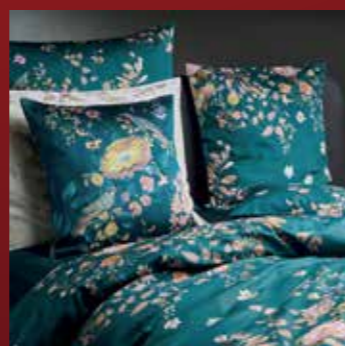

swissflex

DOR
DORMEZ BIEN - DORMEZ DOR

Linge de lit

Exemples stock limité

FISCHBACHER Weitenbummier ensemble fourre de duvet et oreiller	160/210 et 50/70 cm	350.-	508.-
FISCHBACHER Pansy ensemble fourre de duvet et oreiller	160/210 et 50/70 cm	395.-	568.-
FISCHBACHER Nubilum fourre de duvet et oreiller	160/210 et 50/70 cm	350.-	508.-
FISCHBACHER Crossover ensemble fourre de duvet et oreiller	160/210 et 50/70 cm	450.-	678.-
FISCHBACHER Claude fourre de duvet	160/210 cm	279.-	399.-
SCHLOSSBERG Maya fourre de duvet	160/210 cm	300.-	400.-